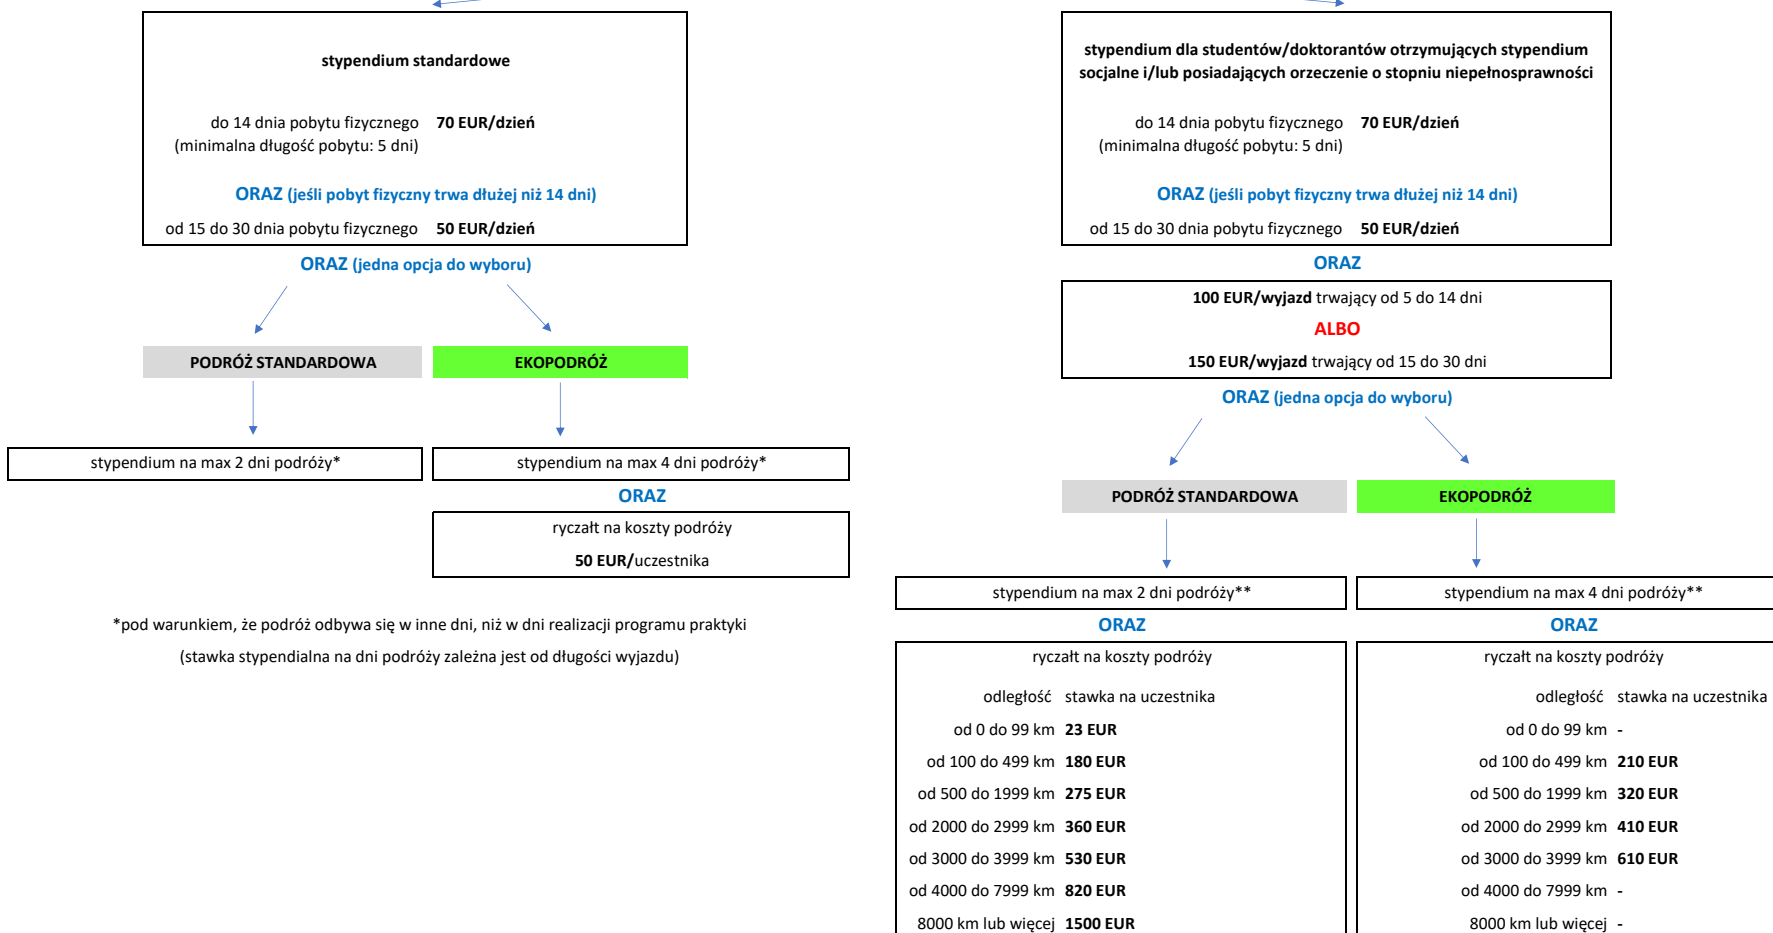

ERASMUS+ KA131 2022-2024  
PRAKTYKI KRÓTKOTERMINOWE/KRÓTKOTERMINOWE MIESZANE  
SCHEMATY DOFINANSOWANIA RYCZAŁTOWEGO

\*pod warunkiem, że podróż odbywa się w inne dni, niż w dni realizacji programu praktyki  
(stawka stypendialna na dni podróży zależna jest od długości wyjazdu)

<https://erasmus-plus.ec.europa.eu/resources-and-tools/distance-calculator>

\*\*pod warunkiem, że podróż odbywa się w inne dni, niż w dni realizacji programu praktyki  
(stawka stypendialna na dni podróży zależna jest od długości wyjazdu)