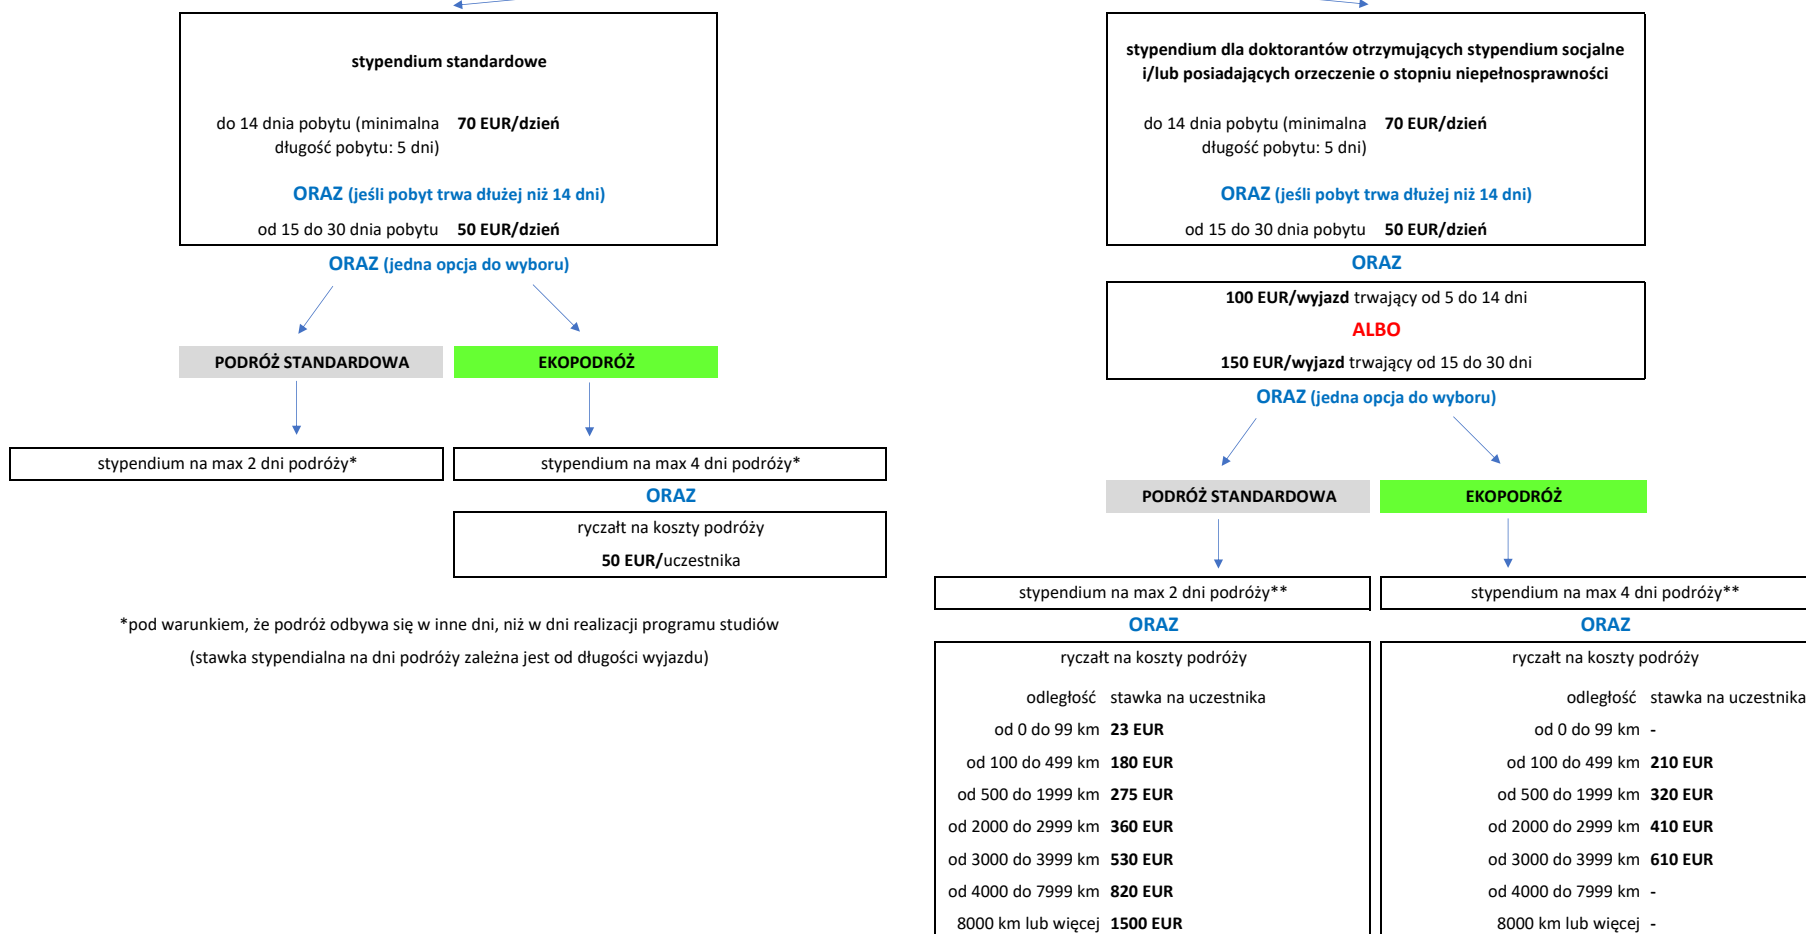

ERASMUS+ KA131 2021-2023
DOKTORANCI - STUDIA KRÓTKOTERMINOWE FIZYCZNE
SCHEMATY DOFINANSOWANIA RYCZAŁOWEGO

*pod warunkiem, że podróż odbywa się w inne dni, niż w dni realizacji programu studiów
(stawka stypendialna na dni podróży zależna jest od długości wyjazdu)

<https://erasmus-plus.ec.europa.eu/resources-and-tools/distance-calculator>

**pod warunkiem, że podróż odbywa się w inne dni, niż w dni realizacji programu studiów
(stawka stypendialna na dni podróży zależna jest od długości wyjazdu)