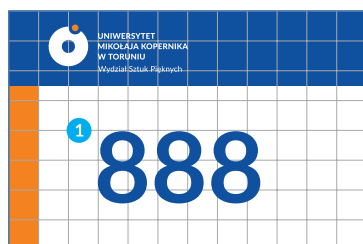

### Oznakowanie Wzór identyfikatora

x - 1/8 szerokości  
y - 1/8 wysokości

- 1 Lato Regular 13pt/15,6pt
- 2 Lato Bold 16pt/19,2pt

Pozycja poszczególnych elementów graficznych i typograficznych jest ściśle określona i nie może być modyfikowana.

- 1 Lato Bold 34pt/26,5pt
- 2 Lato Bold 6,5pt/8,41pt
- 3 Lato Regular 6,5pt/10,24pt