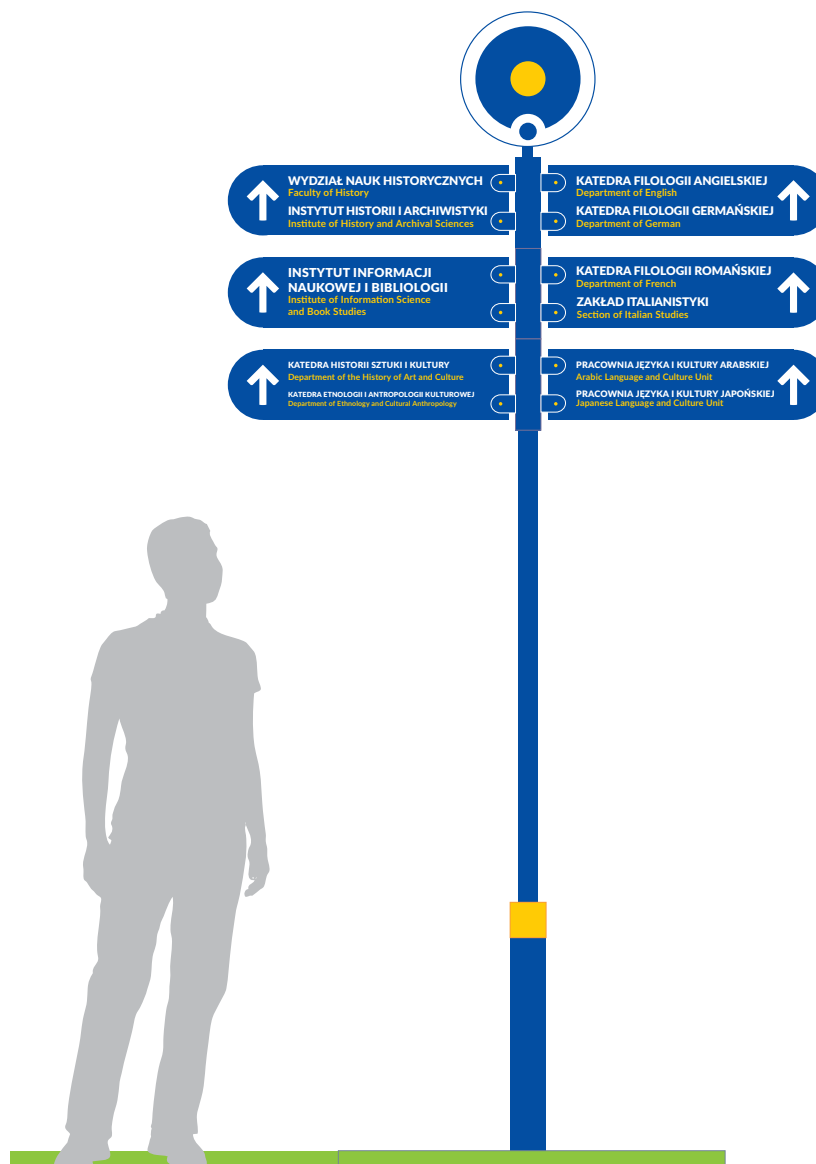

7.7

Oznakowanie
Kierunkowskazy na terenie kampusu