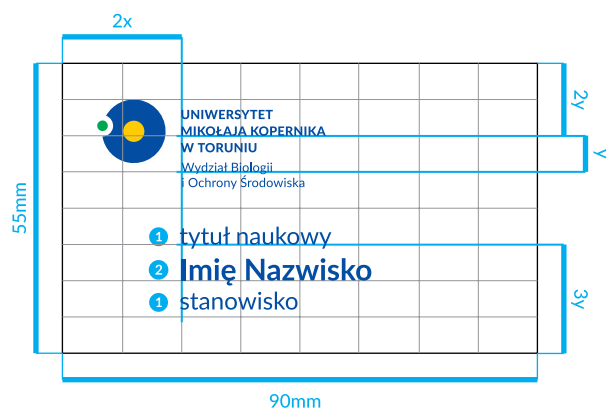

7.2

Oznakowanie Wzór identyfikatora

x - 1/8 szerokości
y - 1/8 wysokości

1. 1 Lato Regular 13pt/15,6pt
2. 2 Lato Bold 16pt/19,2pt

Pozycja poszczególnych elementów graficznych i typograficznych jest ściśle określona i nie może być modyfikowana.

Logo UMK (poziom) umieszczone jest w lewym górnym rogu przy zachowaniu odległości wyznaczonych przez pole ochronne znaku, na białym tle.

Konstrukcja pola ochronnego znaku została opisana w rozdziale 3.6 i 3.30.