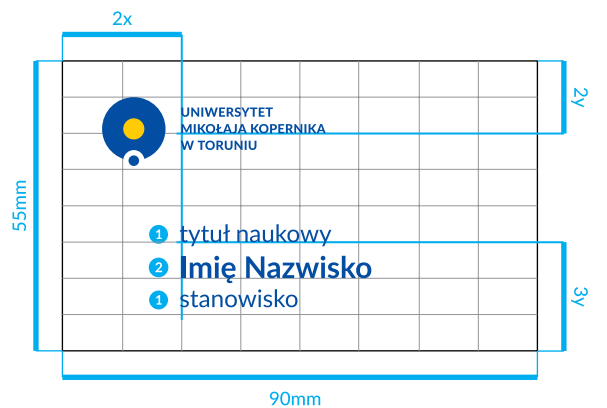

7.2

Oznakowanie Wzór identyfikatora

x - 1/8 szerokości
y - 1/8 wysokości

1. 1 Lato Regular 13pt/15,6pt
2. 2 Lato Bold 16pt/19,2pt

Pozycja poszczególnych elementów graficznych i typograficznych jest ściśle określona i nie może być modyfikowana.

Logo UMK (poziom) umieszczone jest w lewym górnym rogu przy zachowaniu odległości wyznaczonych przez pole ochronne znaku, na białym tle.

Konstrukcja pola ochronnego znaku została opisana w rozdziale 3.6 i 3.30.