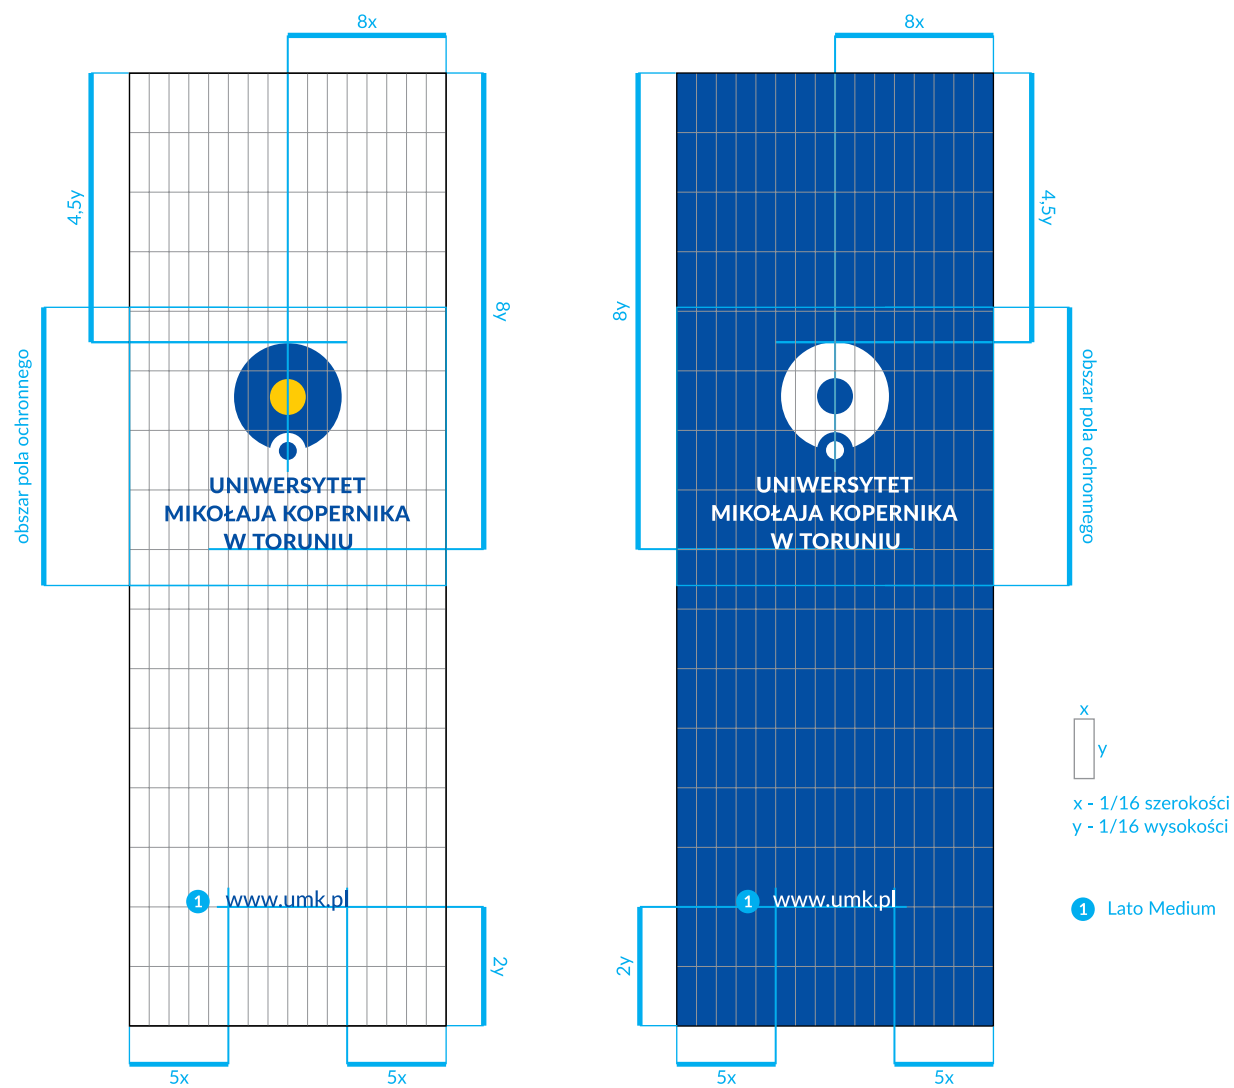

**7.**

Oznakowanie

## 7.1

### Oznakowanie Flaga masztowa

W zależności od tła ekspozycji możliwe jest wykorzystanie odpowiednich wariantów i wersji kolorystycznych logo UMK (poziom).

Zasady użycia odpowiednich wariantów i wersji logo opisano w rozdziale 3.8.