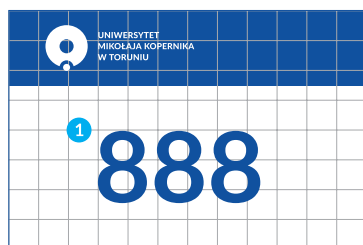

### Oznakowanie Wzór identyfikatora

x - 1/8 szerokości  
y - 1/8 wysokości

- 1 Lato Regular 13pt/15,6pt
- 2 Lato Bold 16pt/19,2pt

Pozycja poszczególnych elementów graficznych i typograficznych jest ściśle określona i nie może być modyfikowana.

- 1 Lato Bold 34pt/26,5pt
- 2 Lato Bold 6,5pt/8,41pt
- 3 Lato Regular 6,5pt/10,24pt